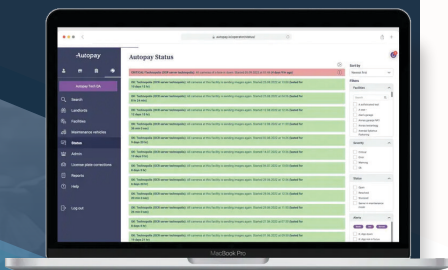

ATKIs ANPR-parkeringsløsning kan håndtere tidsbegrænsetparkering og betalingsparkering. ANPR-Parkeringsløsningen er tiltænkt større afgrænsede parkeringsanlæg på terræn, parkeringshuse og parkeringskældre. Uanset hvad parkeringspladser skal bruges til, er det vigtigt at du får den optimale udnyttelse og af parkeringspladserne.

Anlæggelse af parkeringspladser, og den efterfølgende drift og administration af samme, er tit forbundet med ret store omkostninger. Derfor er det vigtigt at de tekniske løsninger virker hele tiden, for at få den maksimale indtjening og kundeoplevelse og det sikrer man ved at vælge ATKIs ANPR-parkeringsløsning.

Løsningen sikrer ligeledes en minimal administration, som er med til at spare løbende omkostninger. Software bag systemet indeholder et væk af oplysninger fra parkeringer på området, og smarte analyseværktøjer som kan bruges til at optimere parkeringen, indtjeningen samt oplevelsen fra parkering yderligere. ATKIs ANPR-parkeringsløsning er samtidig utrolig bruger venligt, og det er vigtigt at brugerne af parkeringspladserne føler sig trygge når de benytter parkeringspladserne.

Vælger man ATKIs ANPR-parkeringsløsning bliver man ikke prøveklud for nyere teknologi. ATKIs ANPR-parkeringsløsning er det mest brugte ANPR-parkeringsløsning i Europa, og derfor er vi sikre på den også kan bruges af dig.